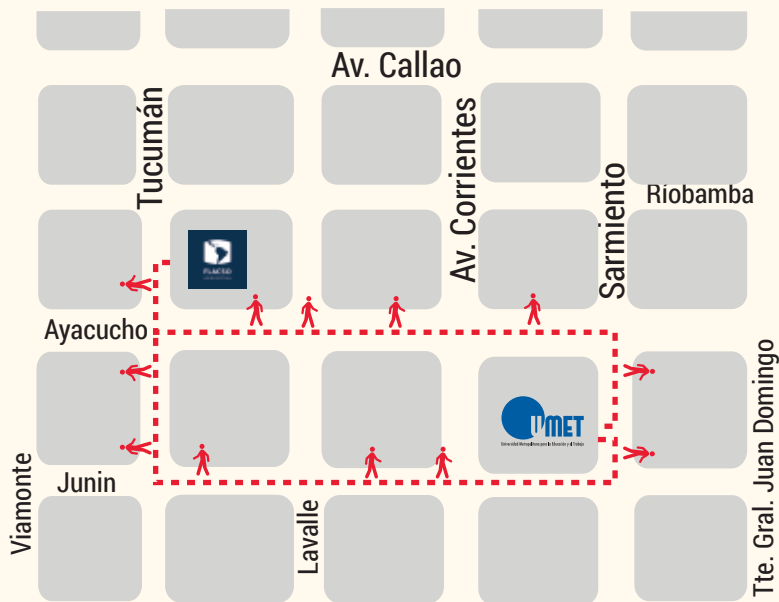

### FLACSO Argentina

Facultad Latinoamericana de Ciencias Sociales  
Sede Argentina

Aulas: 4, 5, 6, y Auditorio.

**Tucumán 1966, C.A.B.A.**  
[www.flacso.org.ar](http://www.flacso.org.ar)

Contacto:  
(11) 5238 - 9300 Int. 456  
[congresoeypp@flacso.org.ar](mailto:congresoeypp@flacso.org.ar)

### UMET

Universidad Metropolitana para la Educación y el Trabajo

Aulas: 3.2, 3.3, 3.6, 4.2, 4.3, Aula magna, y Auditorio UMET.

**Sarmiento 2037, C.A.B.A.**  
[www.umet.edu.ar](http://www.umet.edu.ar)